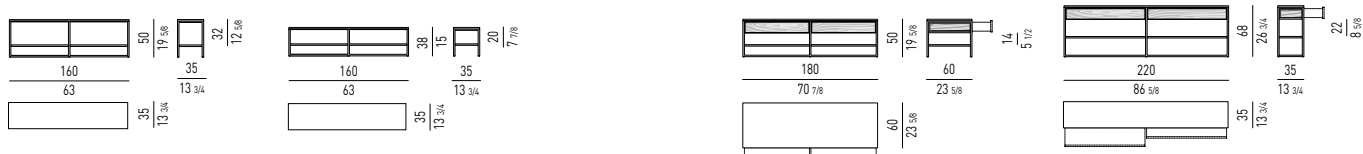

LEGNO | WOOD

FINITURA STRUTTURA STRUCTURE FINISH

METALLO | METAL

PIANO SUCUPIRA | SUCUPIRA TOP

TAVOLINI | COFFEE TABLES

TAVOLINI "SIDE TABLES" | "SIDE TABLES"

CONSOLE | CONSOLE TABLES

Misura interna cassetti / Drawers internal size: cm 82X41 H7,5

Misura interna cassetti / Drawers internal size: cm 102X26 H7,5

PIANO LACCATO LUCIDO | GLOSSY LACQUERED TOP

TAVOLINI | COFFEE TABLES

TAVOLINI "SIDE TABLES" | "SIDE TABLES"

CONSOLE | CONSOLE TABLES

Misura interna cassetti / Drawers internal size: cm 82X41 H7,5

Misura interna cassetti / Drawers internal size: cm 102X26 H7,5

PIANO MARMO CALACATTA / MARMO BARDIGLIO | CALACATTA MARBLE / BARDIGLIO MARBLE TOP

TAVOLINI | COFFEE TABLES

TAVOLINI "SIDE TABLES" | "SIDE TABLES"

CONSOLLE | CONSOLE TABLES

Misura interna cassetti / Drawers internal size:
cm 82X41 H7,5

Misura interna cassetti / Drawers internal size:
cm 102X26 H7,5