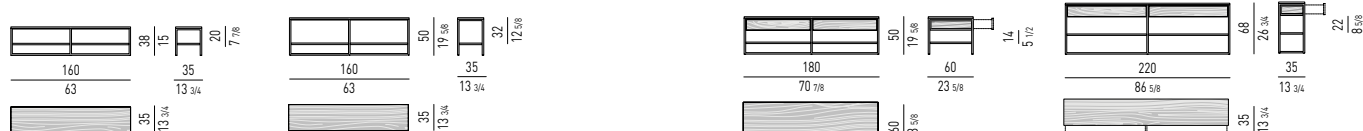

LEGNO | WOOD

FINITURA STRUTTURA STRUCTURE FINISH

METALLO | METAL

PIANO SUCUPIRA | SUCUPIRA TOP

TAVOLINI | COFFEE TABLES

TAVOLINI "SIDE TABLES" | "SIDE TABLES"

CONSOLE | CONSOLE TABLES

Misura interna cassetti / Drawers internal size: cm 82X41 H7,5

Misura interna cassetti / Drawers internal size: cm 102X26 H7,5

PIANO LACCATO LUCIDO | GLOSSY LACQUERED TOP

TAVOLINI | COFFEE TABLES

TAVOLINI "SIDE TABLES" | "SIDE TABLES"

CONSOLE | CONSOLE TABLES

Misura interna cassetti / Drawers internal size: cm 82X41 H7,5

Misura interna cassetti / Drawers internal size: cm 102X26 H7,5

PIANO MARMO CALACATTA / MARMO BARDIGLIO | CALACATTA MARBLE / BARDIGLIO MARBLE TOP

TAVOLINI | COFFEE TABLES

TAVOLINI "SIDE TABLES" | "SIDE TABLES"