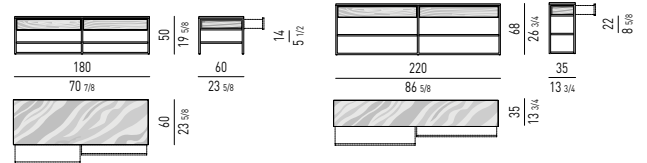

LEGNO | WOOD

FINITURA STRUTTURA STRUCTURE FINISH

METALLO | METAL

PIANO SUCUPIRA | SUCUPIRA TOP

TAVOLINI | COFFEE TABLES

TAVOLINI "SIDE TABLES" | "SIDE TABLES"

CONSOLE | CONSOLE TABLES

Misura interna cassetti / Drawers internal size: cm 82X41 H7,5

Misura interna cassetti / Drawers internal size: cm 102X26 H7,5

PIANO LACCATO LUCIDO | GLOSSY LACQUERED TOP

TAVOLINI | COFFEE TABLES

TAVOLINI "SIDE TABLES" | "SIDE TABLES"

CONSOLE | CONSOLE TABLES

Misura interna cassetti / Drawers internal size: cm 82X41 H7,5

Misura interna cassetti / Drawers internal size: cm 102X26 H7,5

PIANO MARMO CALACATTA / MARMO BARDIGLIO | CALACATTA MARBLE / BARDIGLIO MARBLE TOP

TAVOLINI | COFFEE TABLES

TAVOLINI "SIDE TABLES" | "SIDE TABLES"

CONSOLLE | CONSOLE TABLES

Misura interna cassetti / Drawers internal size:
cm 82X41 H7,5

Misura interna cassetti / Drawers internal size:
cm 102X26 H7,5