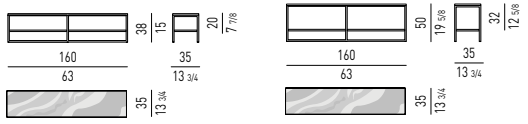

LEGNO | WOOD

FINITURA STRUTTURA STRUCTURE FINISH

METALLO | METAL

PIANO SUCUPIRA | SUCUPIRA TOP

TAVOLINI | COFFEE TABLES

TAVOLINI "SIDE TABLES" | "SIDE TABLES"

CONSOLE | CONSOLE TABLES

Misura interna cassetti / Drawers internal size: cm 82X41 H7,5

Misura interna cassetti / Drawers internal size: cm 102X26 H7,5

PIANO LACCATO LUCIDO | GLOSSY LACQUERED TOP

TAVOLINI | COFFEE TABLES

TAVOLINI "SIDE TABLES" | "SIDE TABLES"

CONSOLE | CONSOLE TABLES

Misura interna cassetti / Drawers internal size: cm 82X41 H7,5

Misura interna cassetti / Drawers internal size: cm 102X26 H7,5

PIANO MARMO CALACATTA / MARMO BARDIGLIO | CALACATTA MARBLE / BARDIGLIO MARBLE TOP

TAVOLINI | COFFEE TABLES

TAVOLINI "SIDE TABLES" | "SIDE TABLES"

CONSOLLE | CONSOLE TABLES

Misura interna cassetti / Drawers internal size:
cm 82X41 H7,5

Misura interna cassetti / Drawers internal size:
cm 102X26 H7,5